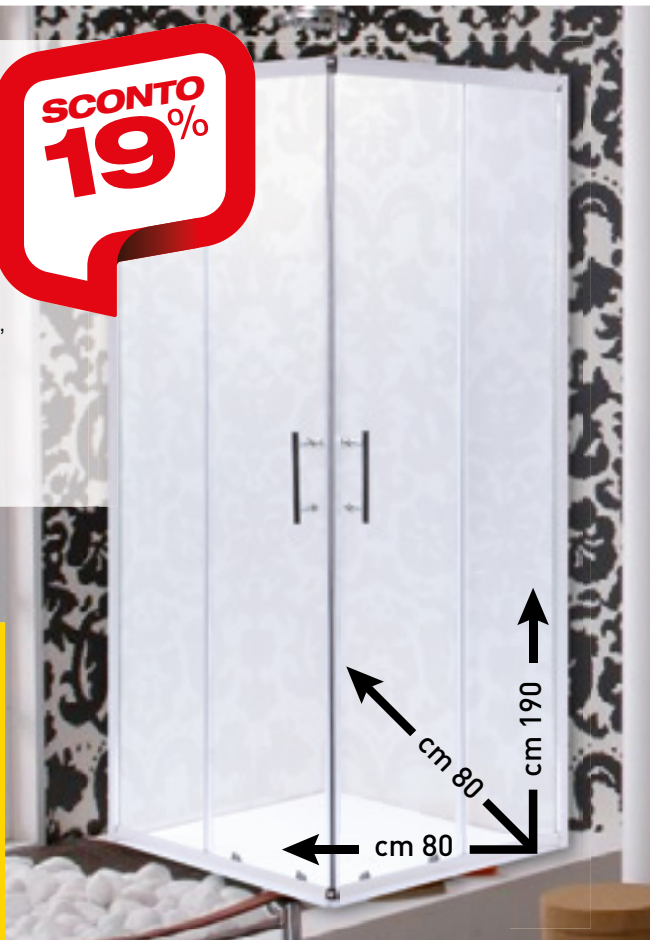

SCONTO
13%

120x100 CM, COMPOSTO
DA: PENSILINA IN ABS,
PROFILI FRONTE RETRO
IN ALLUMINIO, LAMINA IN
POLICARBONATO SPESSORE
5 MM, DUE SOSTEGNI IN
PLASTICA COLORE NERO
E VITI
379445

BOX DOCCIA CAMELIA

~~185,00~~
149,00
EURO

SCONTO 19%

2 ANTE, CRISTALLO SPESSORE 6 MM,
VETRO TRASPARENTE, PROFILO CROMATO,
80x80xH.190 CM
9165635

idraX

RICORDATI ANCHE

MENSOLA IN
FILO CROMO

14,90

9083167

IDROPITTURA LAVABILE