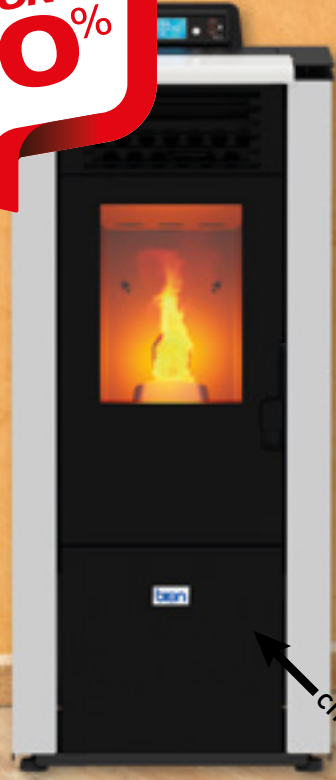

STUFA A PELLETT VENERE

~~990,00~~
890,00
EURO

SCONTO 10%

POTENZA NOMINALE 8,7 KW, VOLUME RISCALDABILE 200 M³, RENDIMENTO 91,3%, PESO 79 KG, USCITA FUMI Ø 80 MM, 43,8x45,2xH.101 CM
COLORE BIANCO 9196813
COLORE BORDEAUX 9196814

bion
HEATING

RICORDATI ANCHE

DETERGENTE PER VETRI CAMINI

5,90

9031570