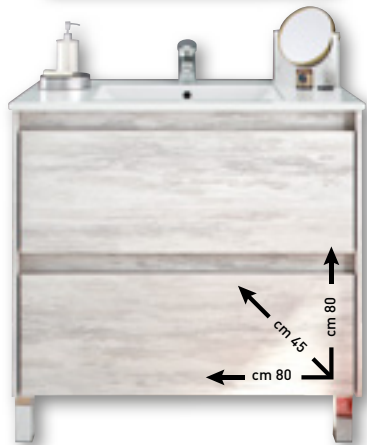

COLONNA DOCCIA VIVIAN

~~56,00~~
39,90
EURO

SCONTO 29%

DOCCETTA
3 FUNZIONI,
FLESSIBILE
IN PVC NERO
150 CM
9110094

idraX

COMPOSIZIONE BAGNO DAKOTA

~~279,00~~
199,00
EURO

SCONTO 28%

LAVABO IN CERAMICA,
BASE CON 2 CASSETTI
80x45xH.80 CM, SPECCHIO
80x57,5 CM, COLORE BIANCO
(RUBINETTERIA ESCLUSA)
9197201

TRABATTELLO CLIC

~~350,00~~
299,00
EURO

SCONTO 14%

IN ALLUMINIO, PIANALE
IN LEGNO 51x143 CM,
BASE 114x156 CM,
STRUTTURA
58x156 CM, ALTEZZA
MAX AL PIANO 236 CM,
PORTATA MAX 150 KG
9058220